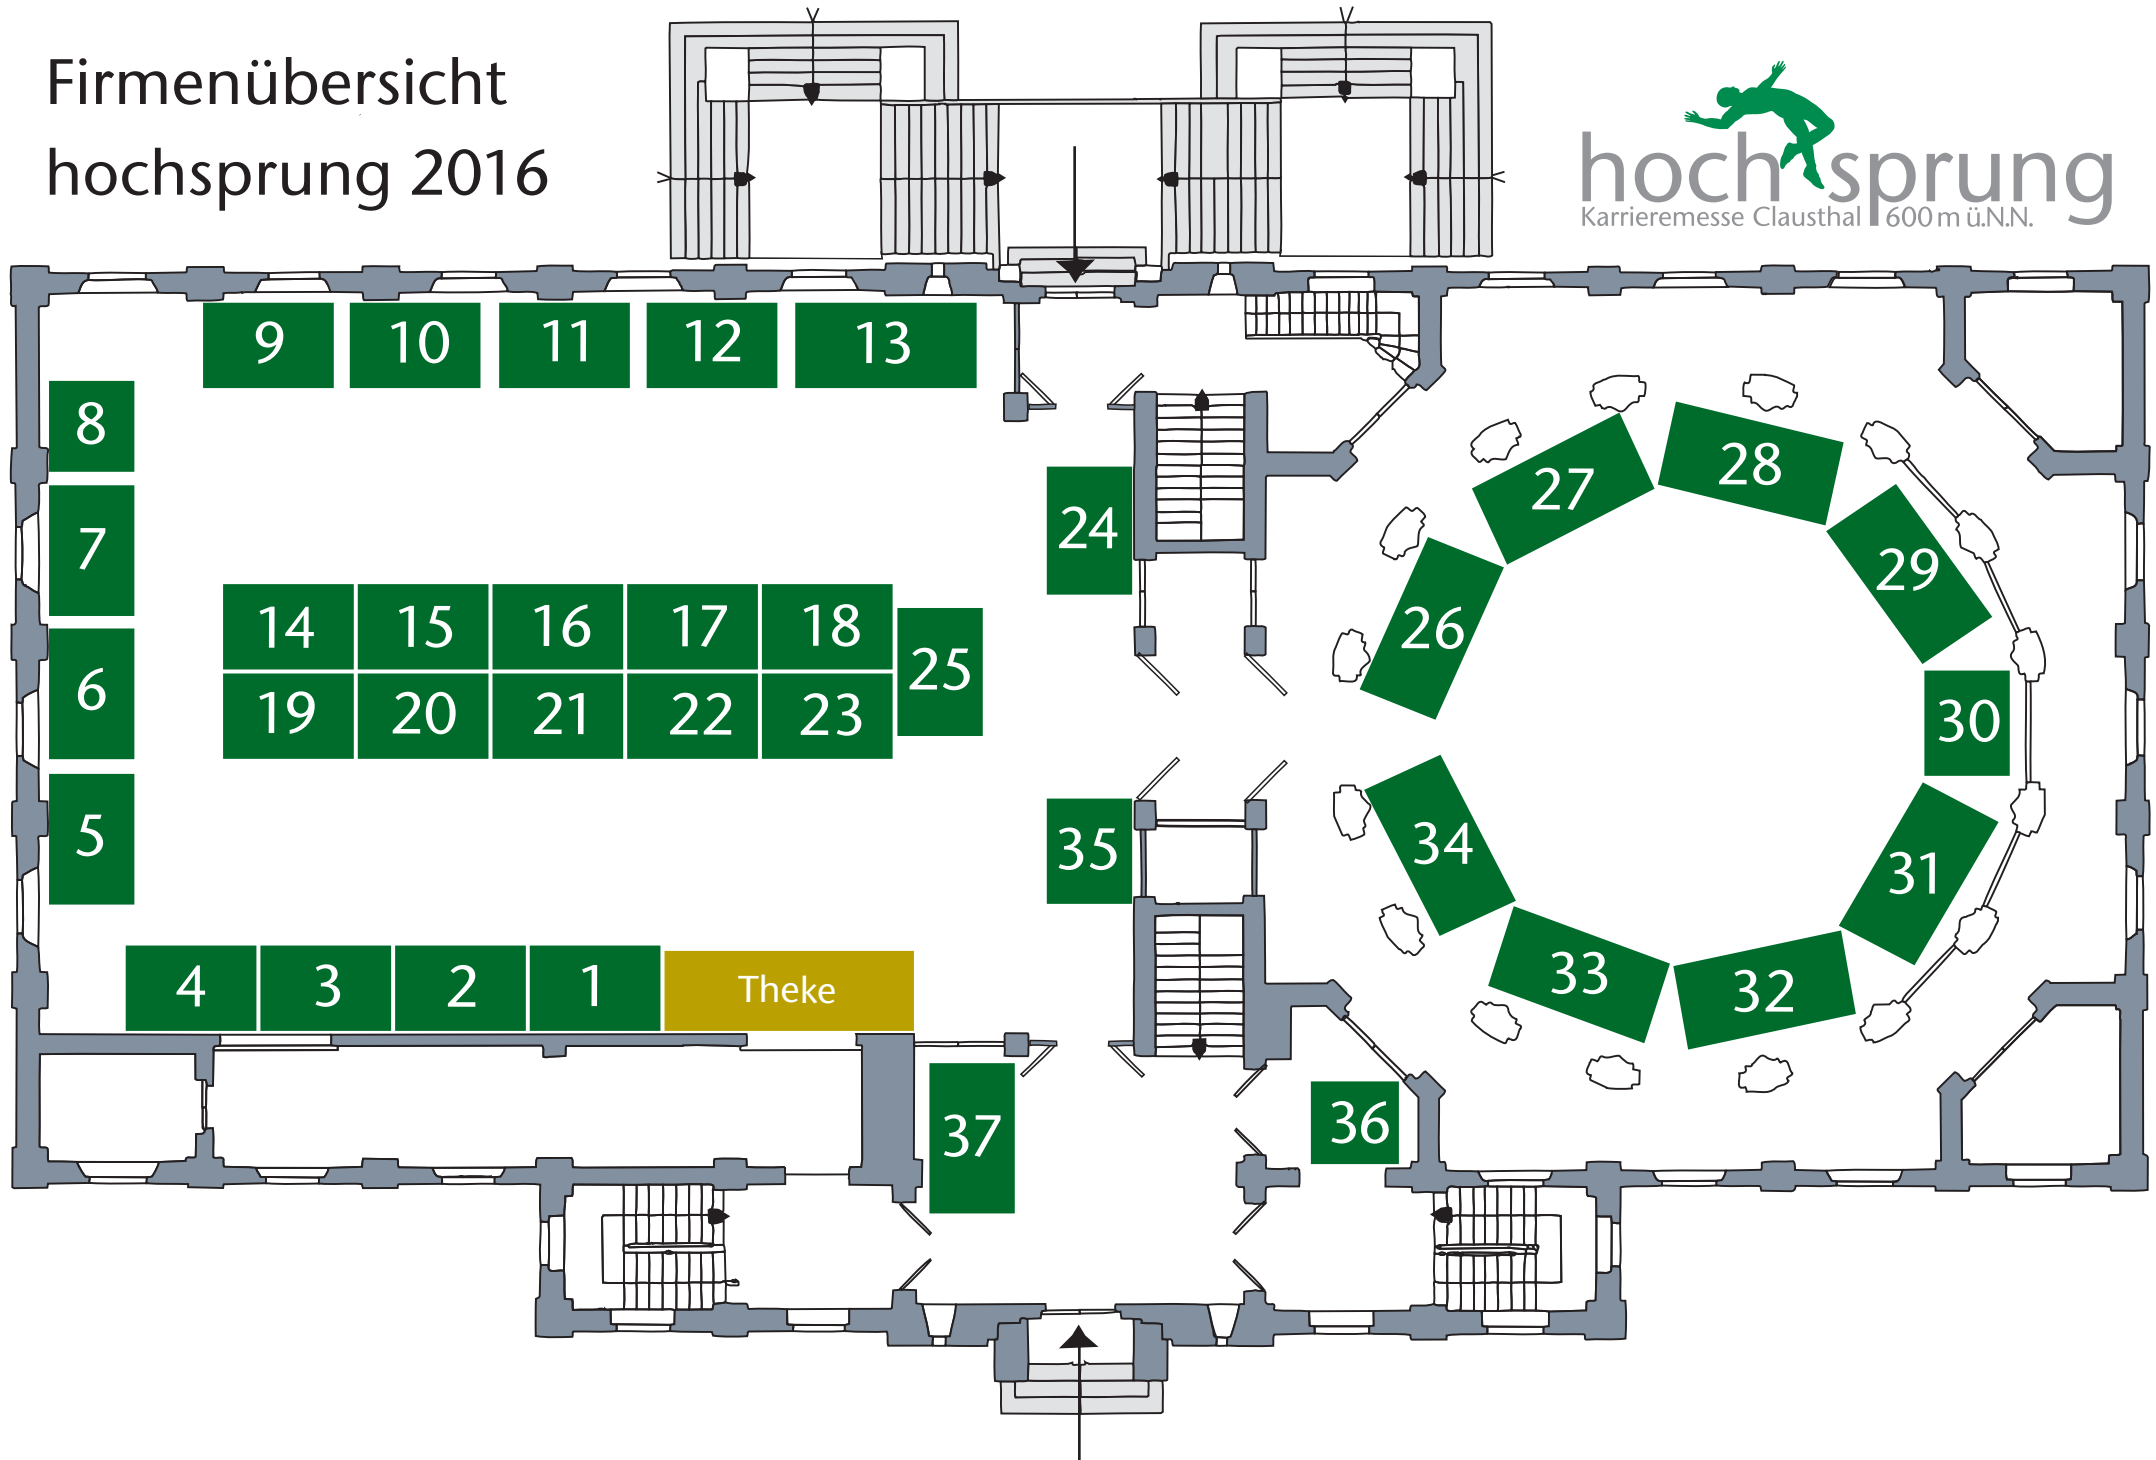

# Firmenübersicht hochsprung 2016

Firma	Stand
A.KAYSER Automotive Systems GmbH	15
amasol AG	1
ArcelorMittal Deutschland	11
B&W Engineering und Datensysteme GmbH	7
Baker Hughes	22
BENTELER-Gruppe	14
BS Energy	5
Carmeq GmbH	4
Continental AG	37
DBE	12
Dow Deutschland Anlagengesellschaft	25
ExxonMobil	27
Fels-Werke GmbH	2
FERCHAU Engineering GmbH	16
Georg Fischer Automotive	32
HeidelbergCement AG	28
Hilti Deutschland AG	18
IAV	19
IBU-tec advanced materials AG	9